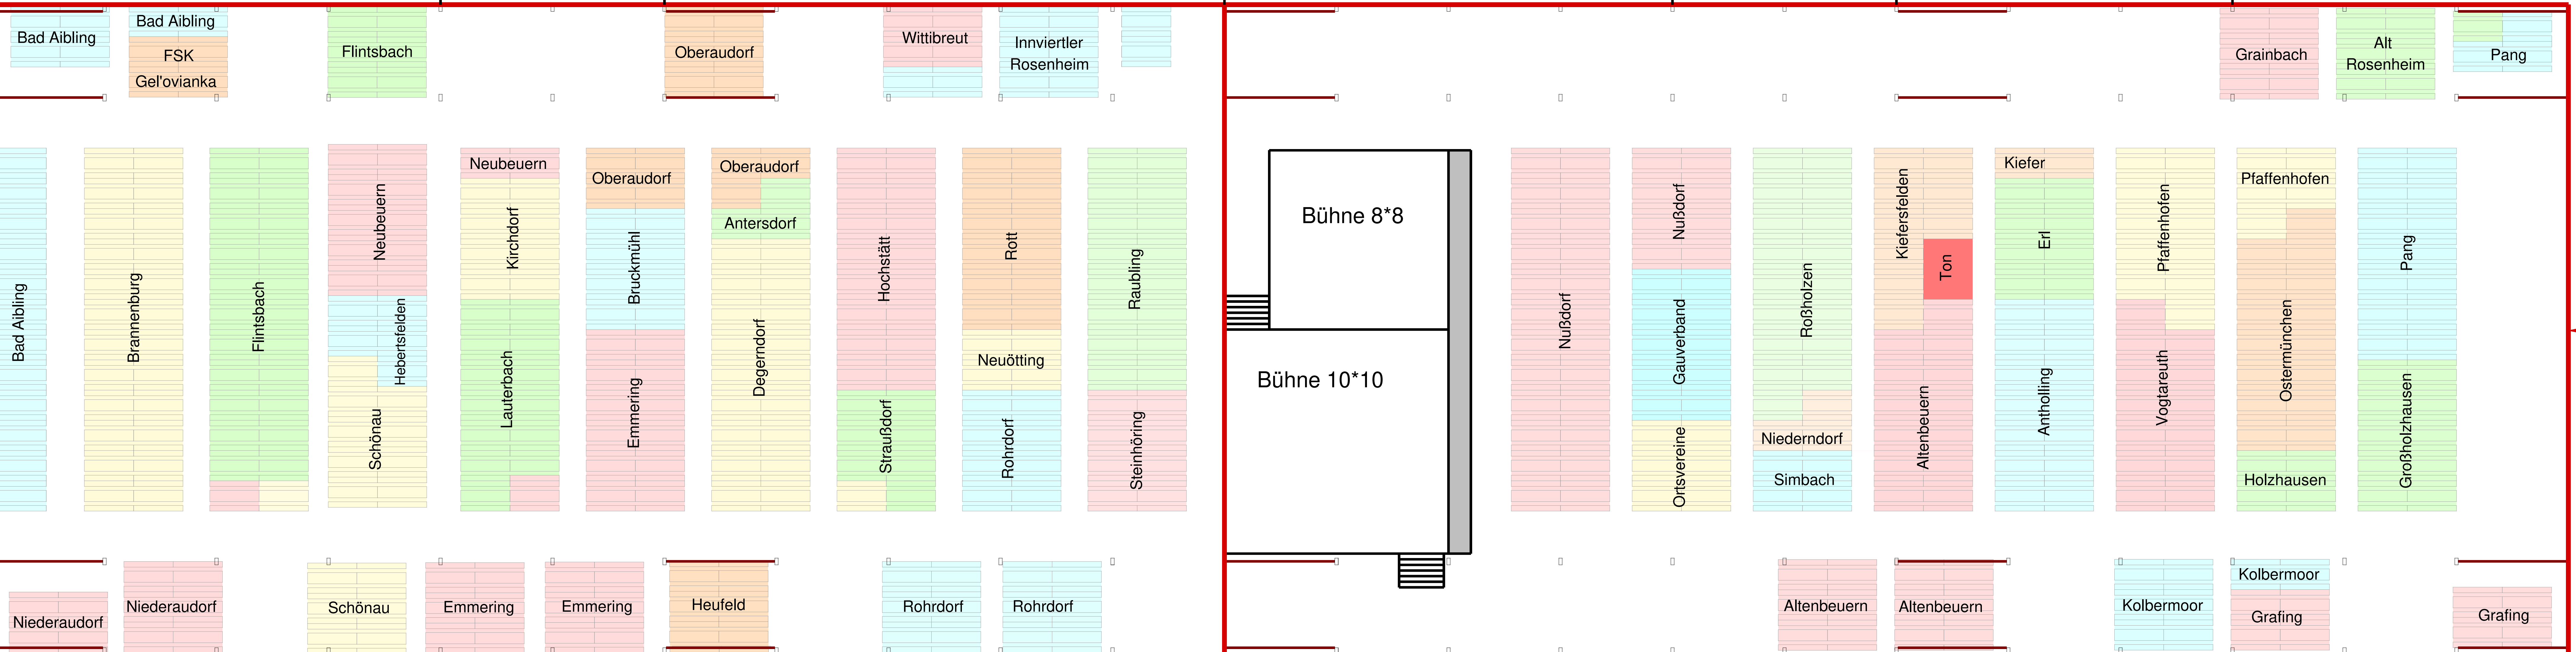

Küche 20\*10

Schänke 15\*10

Schänke 10\*4

Bühne 8\*8

Bühne 10\*10

Eingang

Bar 30\*16

Kaffee 10\*15

Biergarten

Biergarten

Haupteingang

Bad Aibling

Bad Aibling  
FSK  
Gel'ovianka

Flintsbach

Oberaudorf

Wittibreut

Innvierler  
Rosenheim

Grainbach

Alt  
Rosenheim

Pang

Bad Aibling

Brannenburg

Flintsbach

Neubeuern  
Hebertsfelden

Neubeuern  
Kirchdorf  
Lauterbach

Oberaudorf  
Bruckmühl  
Emmering

Oberaudorf  
Antersdorf  
Degerndorf

Hochstätt  
Straußdorf

Rott  
Neuötting  
Rohrdorf

Raubling  
Steinhöring

Bühne 8\*8  
Bühne 10\*10

Nußdorf