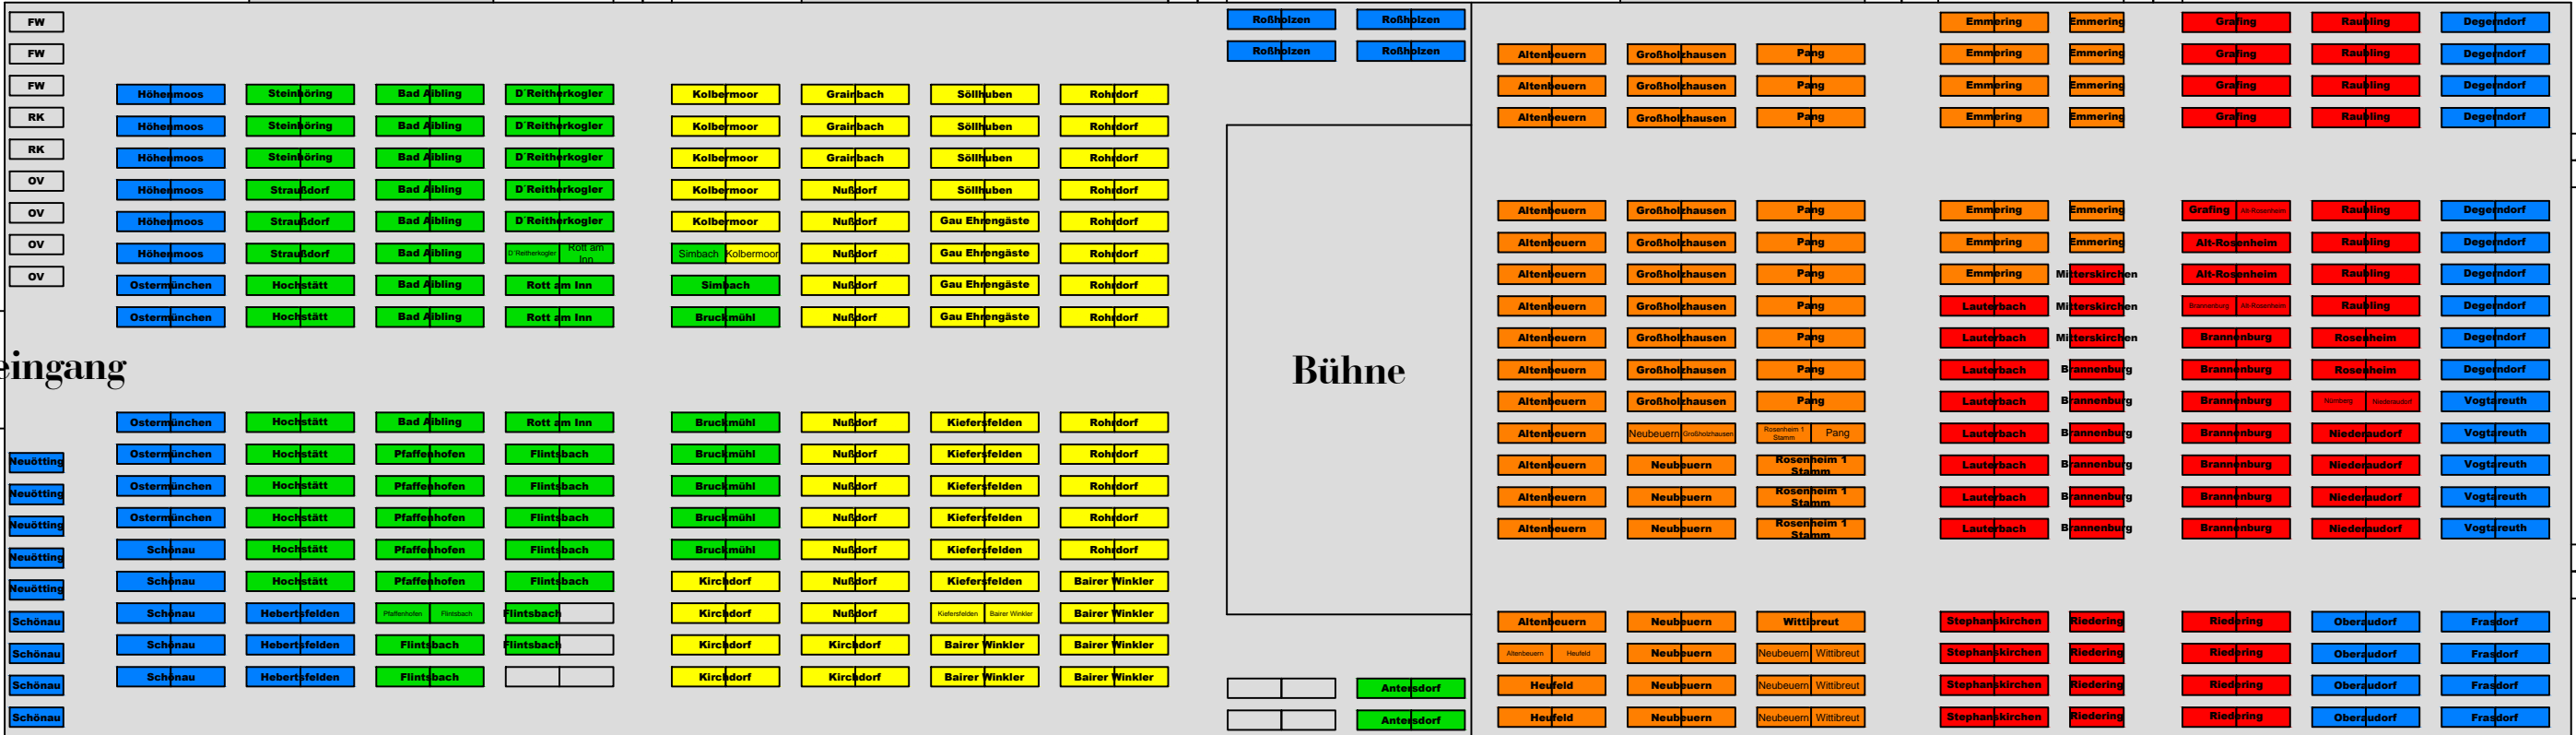

Schänke 1

Küche

Schänke 2

# Gaufest Rohrdorf Platzaufteilung